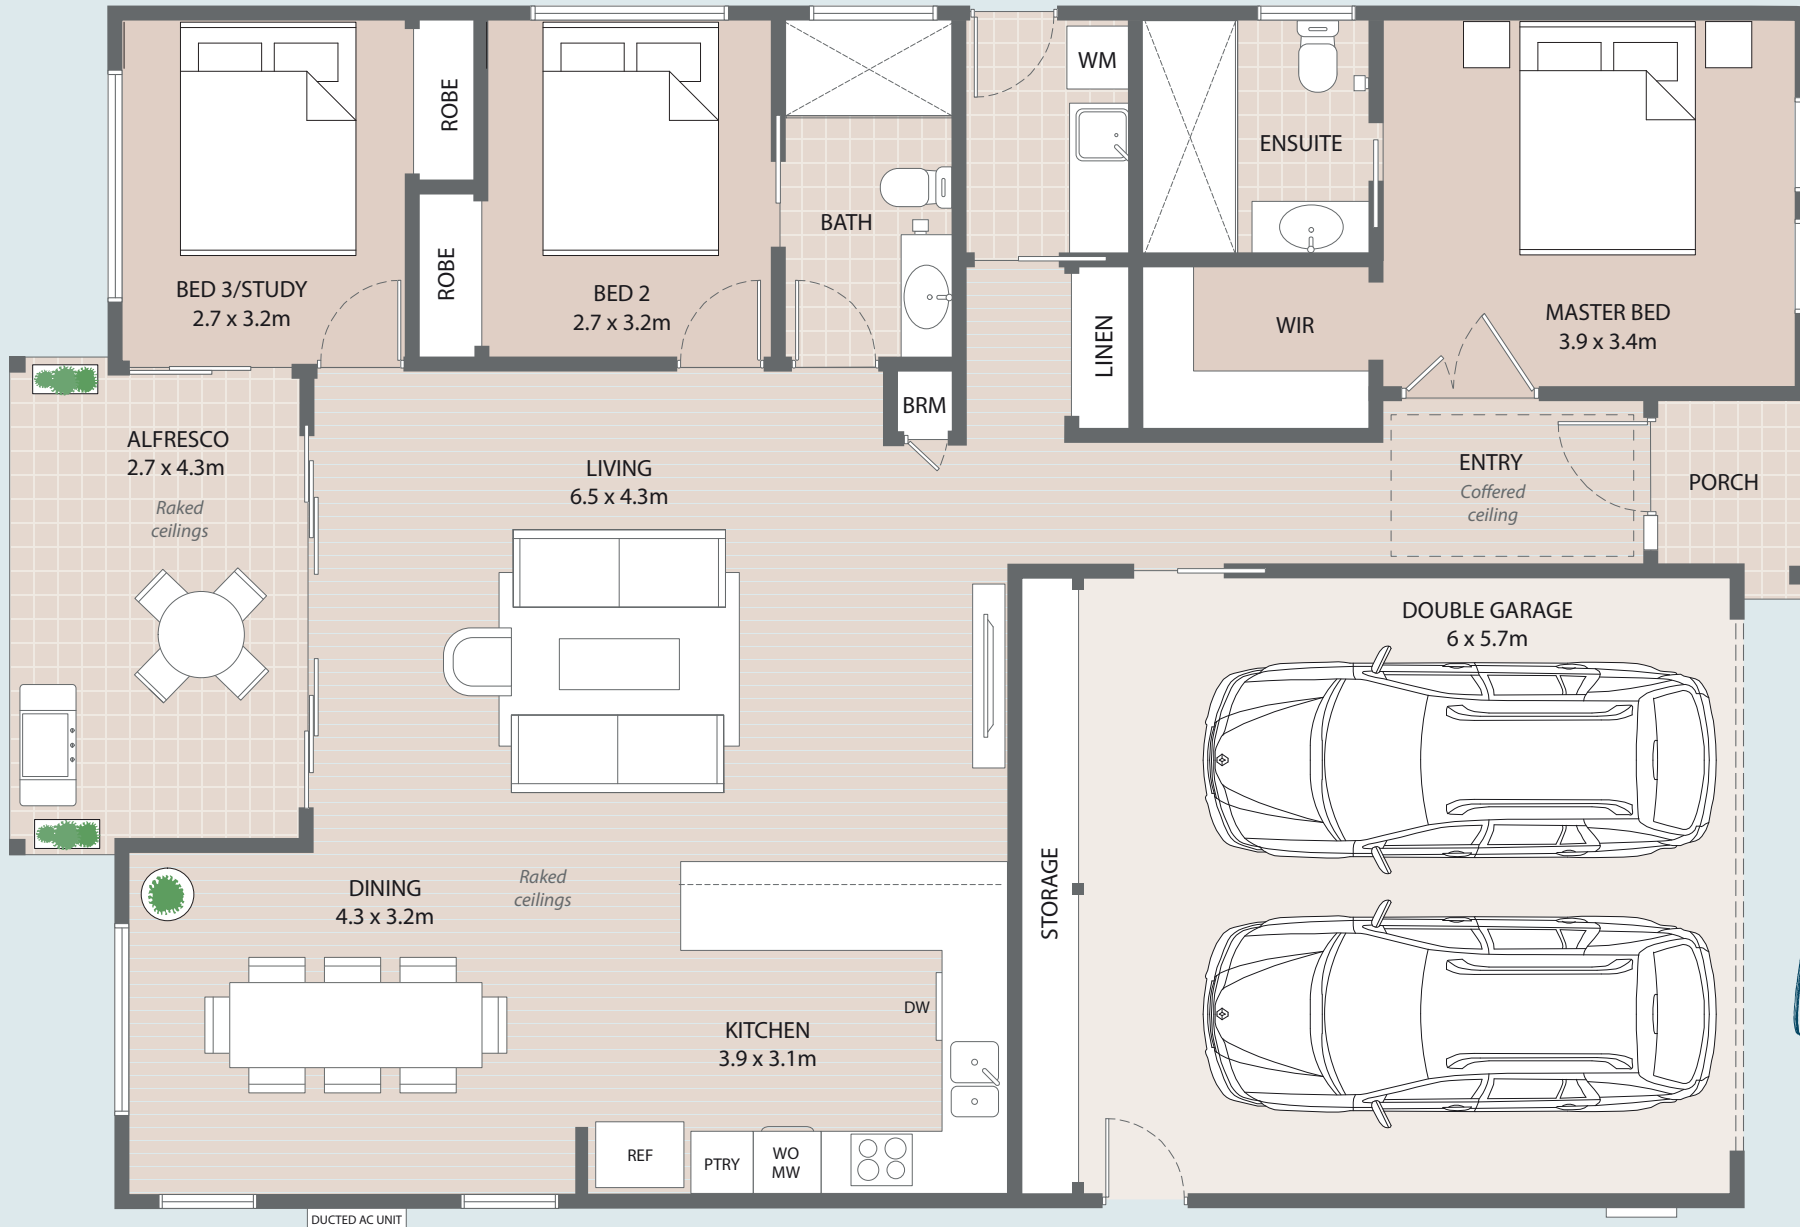

LATITUDE 107

3 | 2 | 2

latitude one

Internal living	126m ²
Garage/Laundry/Storage	40m ²
Alfresco/Porch	14m ²
TOTAL	180m²