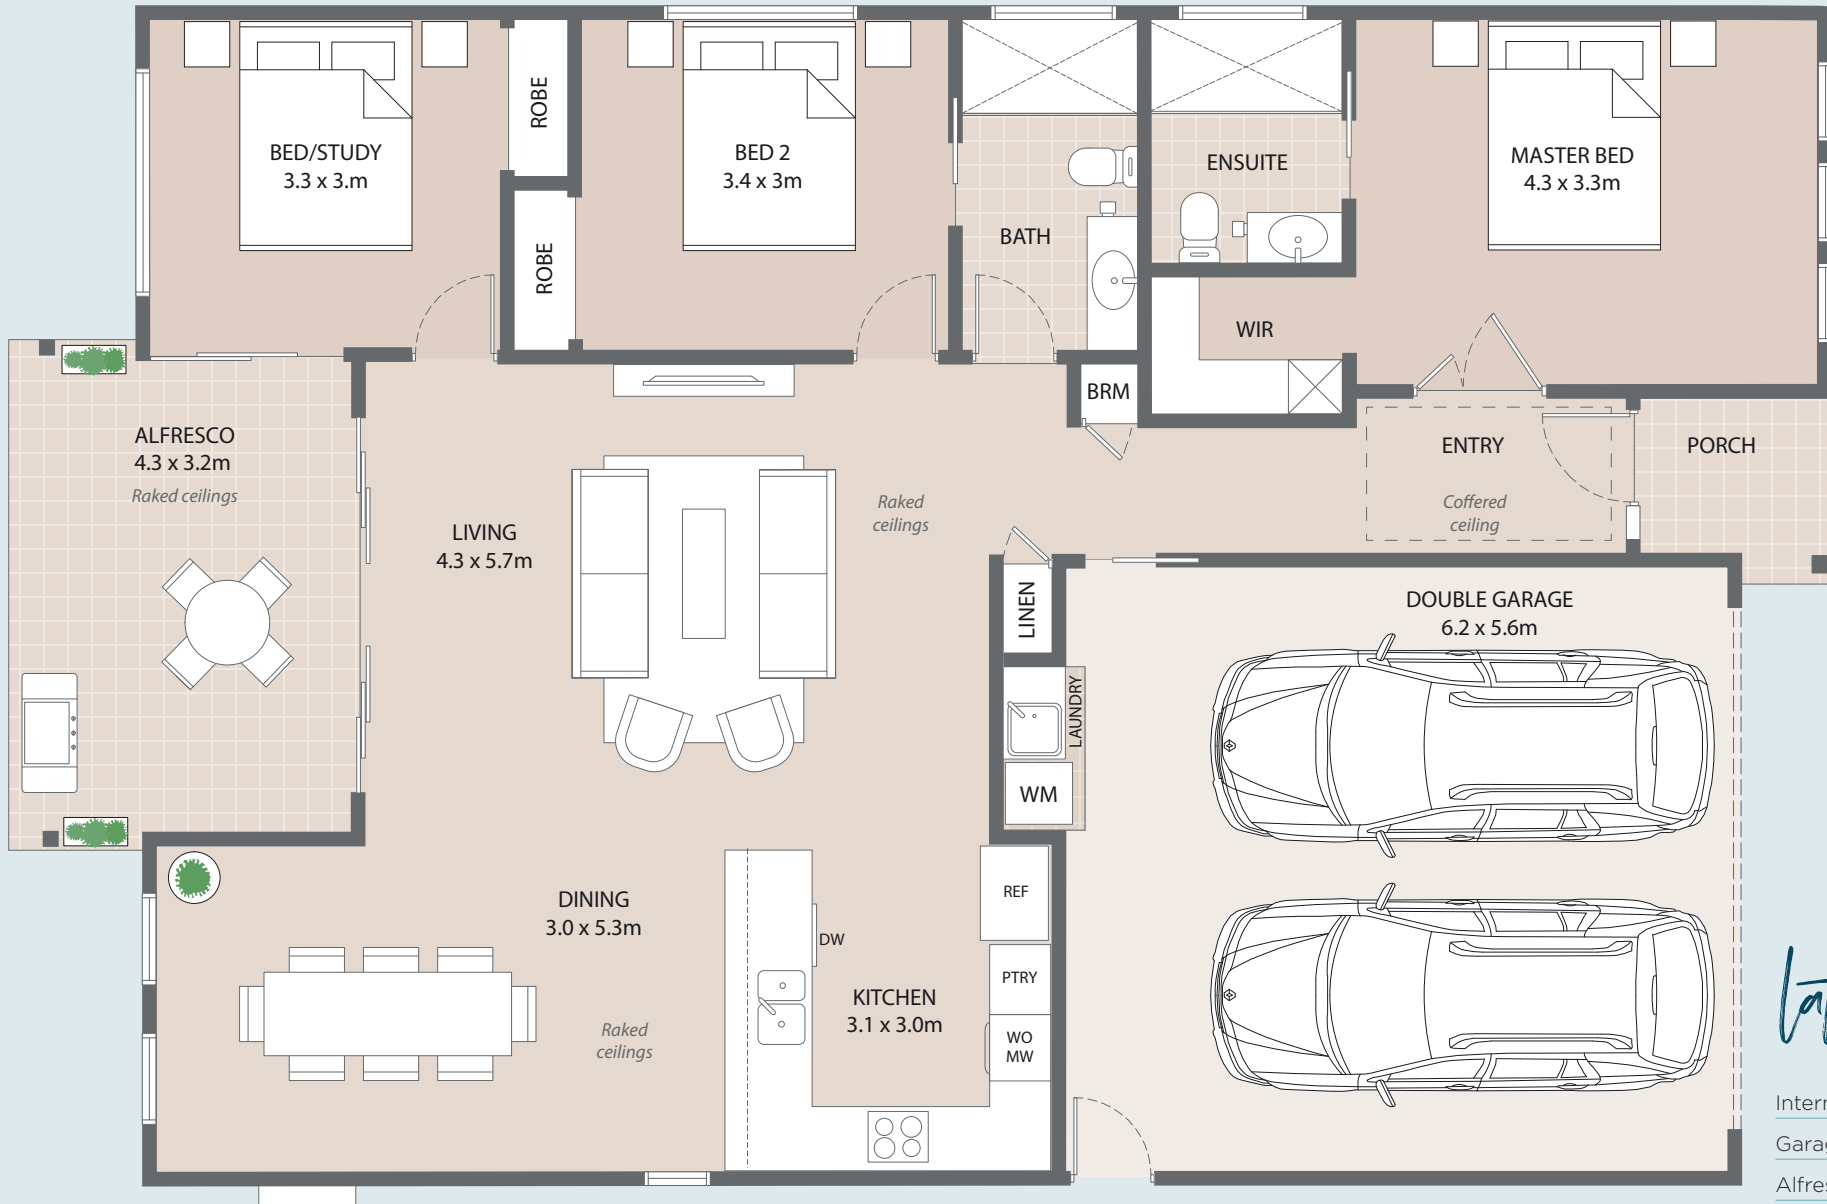

LATITUDE 105

3 | 2 | 2

latitude one

Internal living	119m ²
Garage/Laundry/Storage	38m ²
Alfresco/Porch	17m ²
TOTAL	174m²