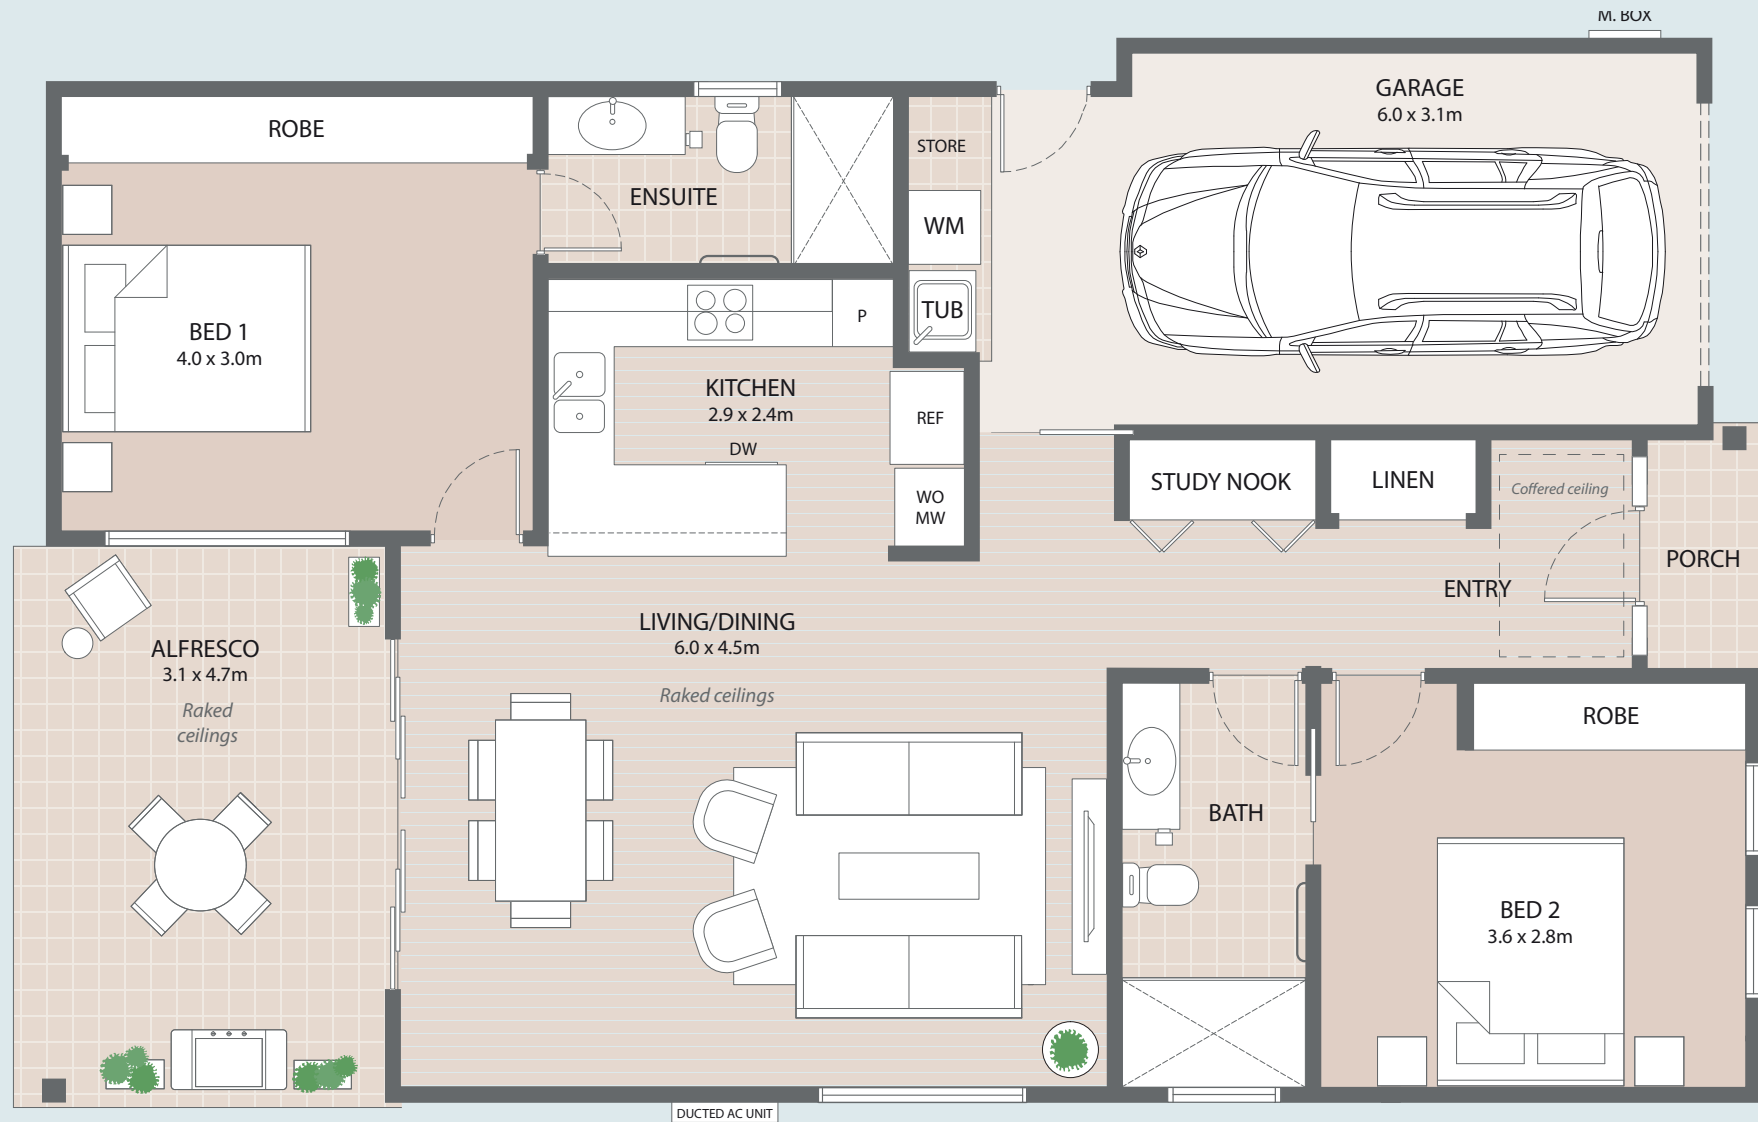

# LATITUDE 102

2 | 2 | 1

Internal living	91m <sup>2</sup>
Garage/Laundry/Storage	21m <sup>2</sup>
Alfresco/Porch	17m <sup>2</sup>
<b>TOTAL</b>	<b>129m<sup>2</sup></b>

latitude one